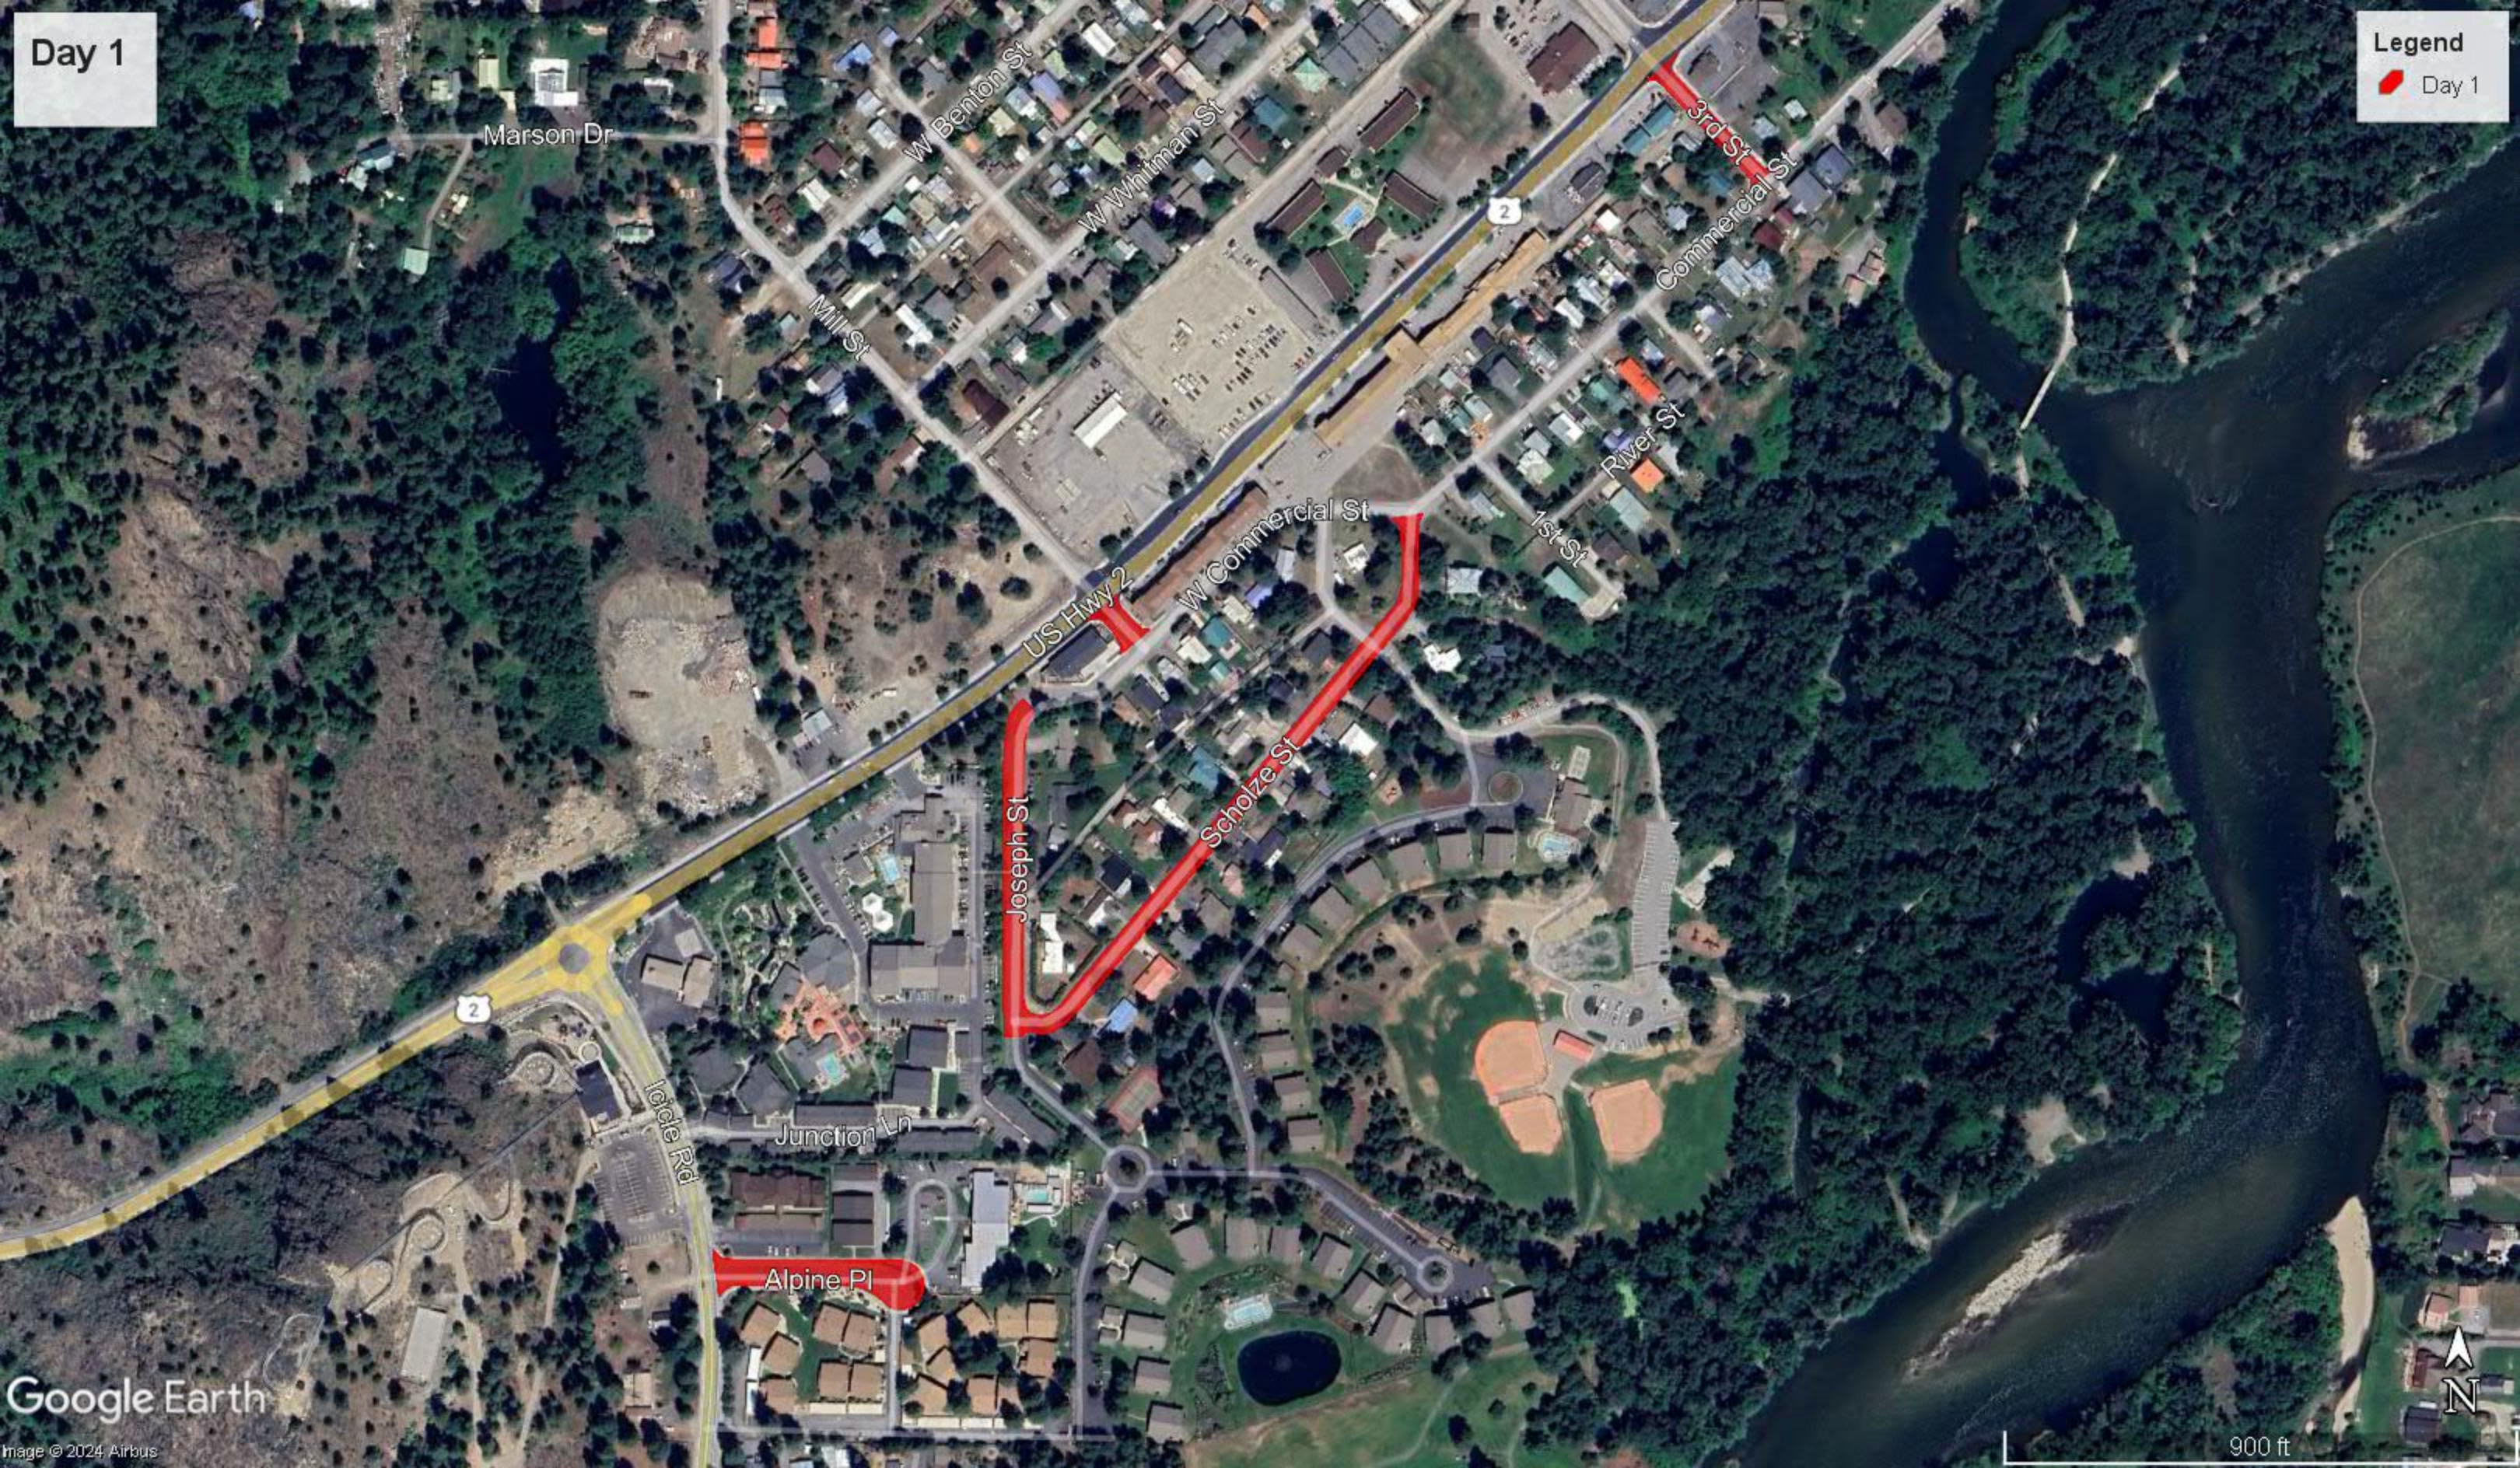

Legend

Day 1

Google Earth

Image © 2024 Airbus

900 ft

Day 1

Legend
Day 1

Google Earth